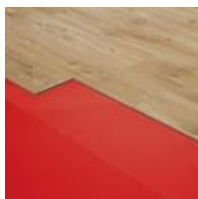

QSVUDLB15
BASIC

Storis: 1 mm
Ritinis = 15m²

QSVUDLSH10
SUN/HEAT

Storis: 1,5 mm
Ritinis = 10m²

KLIJAI

„Quick-Step Livyn Glue“ vinilas taip pat gali būti klijuojamas. Kartu su klijų specialistu „Soudal“, „Quick-Step“ sukūrė aukštos kokybės klijus.

QSVUDLSH10
SUN/HEAT

Ši „Livyn“ klijų mentelė užtikrina tobulą klijų išeiągą. Užsakoma atskirai.

Siekdami geriausio rezultato, nesvarbu ar klojant „plaukiojančiu būdu, ar klijuojant, visada pradėkite nuo lygaus pagrindo arba senų grindų paviršiaus, ant kurio bus įrengiamos naujos grindys. Įsitikinkite, kad paviršius yra visiškai sausas ir nėra riebaluotas.