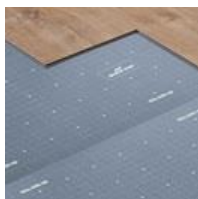

QSVUDLB15
BASIC

Storis: 1 mm
Ritinis = 15m²

QSVUDLSH10
SUN/HEAT

Storis: 1,5 mm
Ritinis = 10m²

KLIJAI

„Quick-Step Livyn Glue“ vinilas taip pat gali būti klijuojamas. Kartu su klijų specialistu „Soudal“, „Quick-Step“ sukūrė aukštos kokybės klijus.

QSVUDLSH10
SUN/HEAT

Ši „Livyn“ klijų mentelė užtikrina tobulą klijų išeiągą. Užsakoma atskirai.

Siekdami geriausio rezultato, nesvarbu ar klojant „plaukiojančiu būdu, ar klijuojant, visada pradėkite nuo lygaus pagrindo arba senų grindų paviršiaus, ant kurio bus įrengiamos naujos grindys. Įsitikinkite, kad paviršius yra visiškai sausas ir nėra riebaluotas.